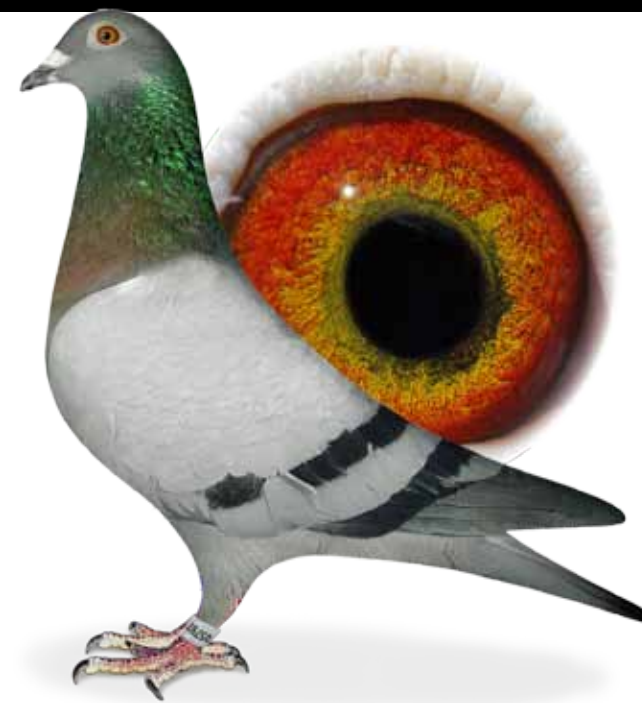

♂ Nieto de Rudy

BE-16-3084151

♀ Nieta de Rudy

BE-16-3084152

♂ Vandenabeele 64

DV-15-05797-64

Pareja Winkie y Thorsten Daum (2015)