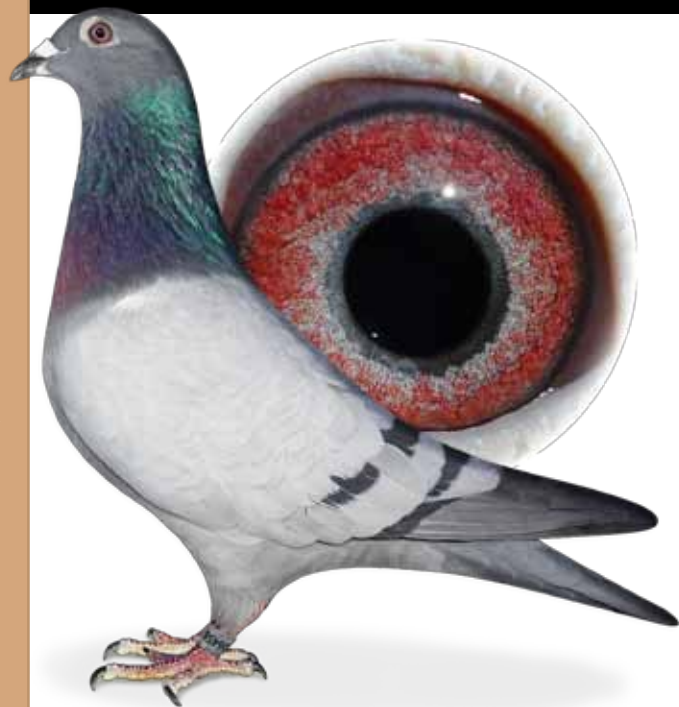

Descendientes de Bliksem

♂ Descendiente de Bliksem

ES-15-206458

Nieto de Mr. Magic

♂ Descendiente de Bliksem

ES-15-206449

Hijo de Captain Blue

♂ Descendiente de Bliksem

ES-15-206450

Nieto de Kleine Harry

General

BE-12-3168945

Nieto de Bliksem:
1. Poitiers 1.448 p.
2. Chateauroux 4.662 p.
4. Ruffec 1.778 p.

Fijn Blue Magic

BE-13-3159366

Hija de Mr. Magic:
1. Provincial Burdeos 2010
1. Provincial Orleans 998 p.
1. Provincial Blois 3.090 p.

Captain Blue

BE-14-3157484

Nieto Harry:
1. Nacional Asduif WHZB 2009
1. Blois 37.728 p.
1. Chateauroux 22.340 p.

Blauwe Tsaar

BE-13-3159359

Hija de Keizer x Helena
Nieta Bliksem:
1. Poitiers 1.448 p.
2. Chateauroux 4.662 p.

Captain Blue

BE-14-3157484

Nieto de Harry (Jan Hooymans):
1. Nacional Asduif WHZB 2009
1. Blois 37.728 p.
1. Chateauroux 22.340 p.

Blauwe Tsaar

BE-13-3159359

Hija de Keizer x Helena
Nieta Bliksem:
1. Poitiers 1.448 p.
2. Chateauroux 4.662 p.